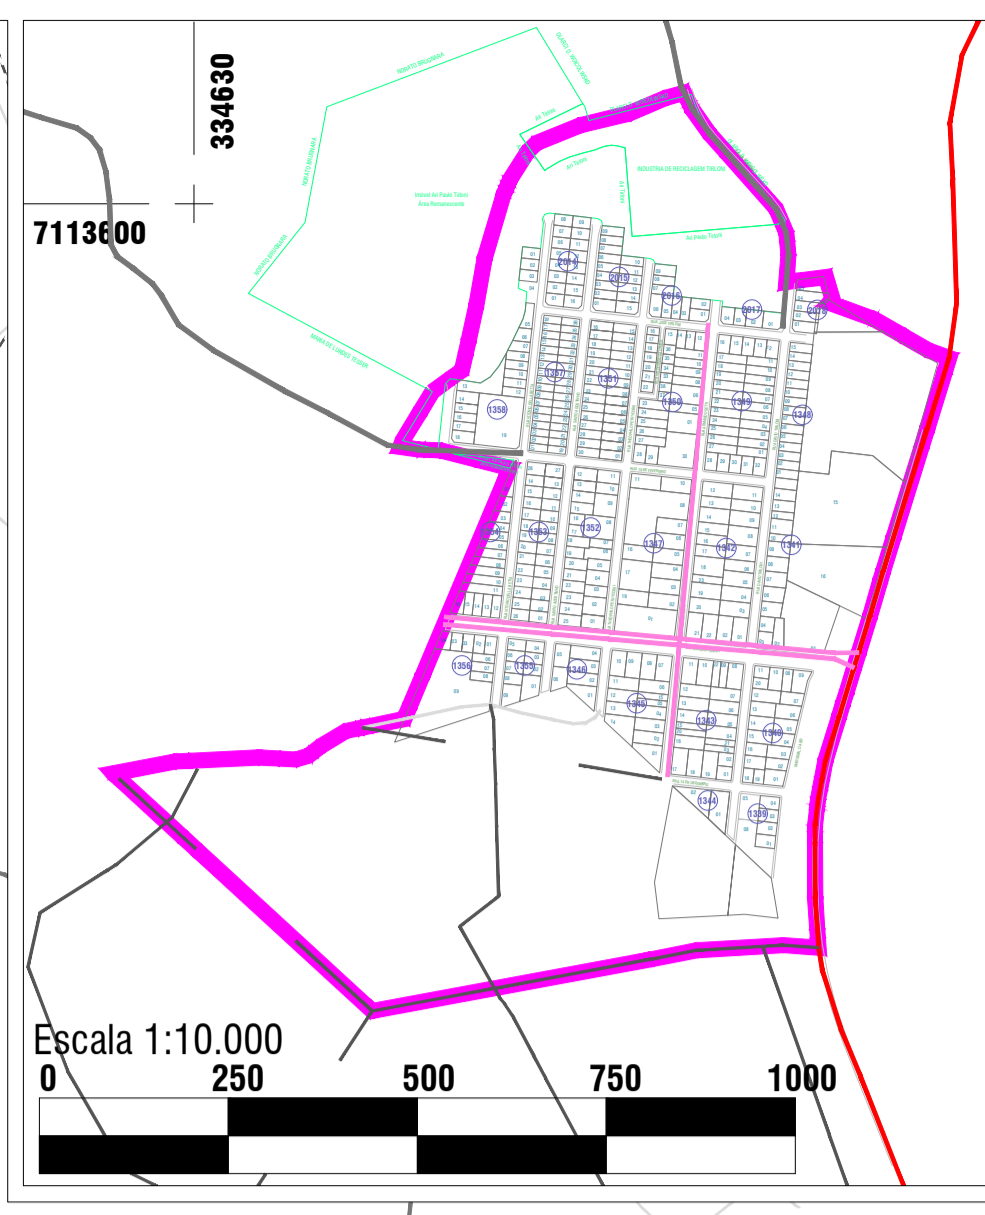

ANEXO I - HIERARQUIA VIÁRIA URBANA - MUNICÍPIO DE PATO BRANCO

LEGENDA			
	Perímetro Urbano		Via Coletora 1
	Quadras		Via Coletora 2
	Lotes		Via Parque
	Rodovias		Diretriz Viária
	Via de Trânsito Rápido		Estrada Mun. Principal
	Via Arterial		Estrada Mun. Secundária
	Via Marginal		Estrada Mun. Expansão