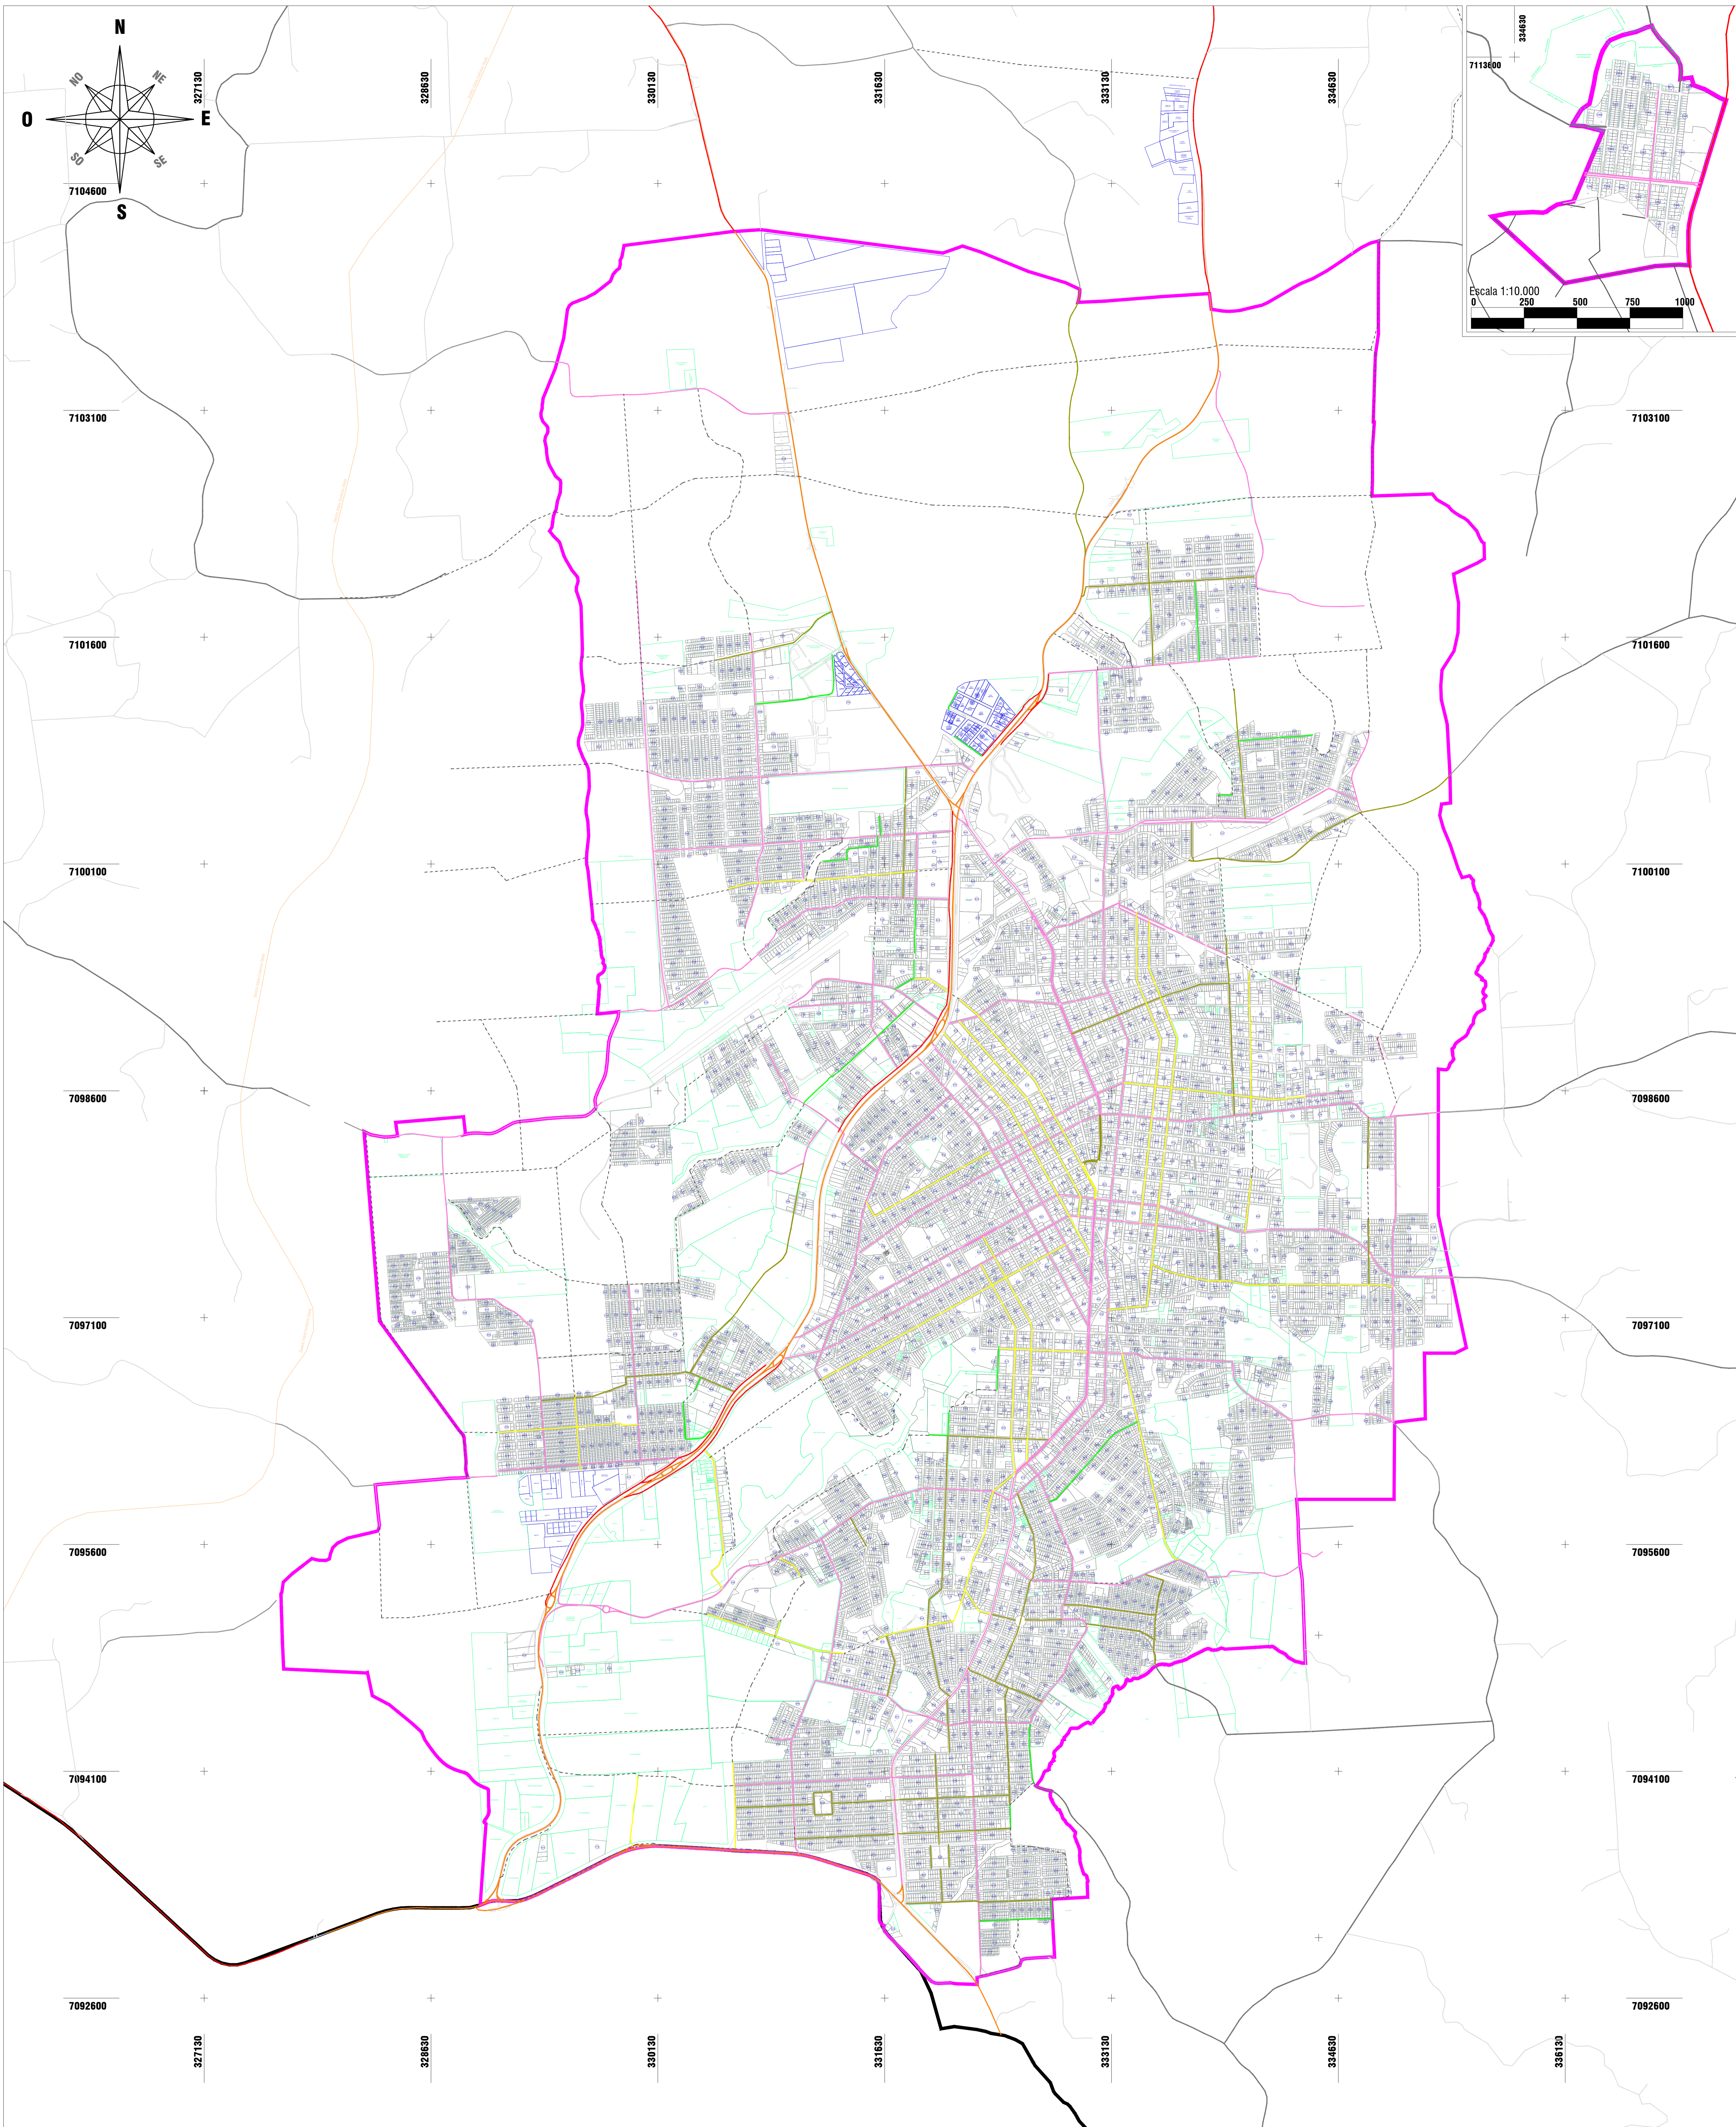

ANEXO I - HIERARQUIA VIÁRIA URBANA - MUNICÍPIO DE PATO BRANCO

LEGENDA			
	Perímetro Urbano		Via Coletora 1
	Quadras		Via Coletora 2
	Lotes		Via Parque
	Rodovias		Diretriz Viária
	Via de Trânsito Rápido		Estrada Mun. Principal
	Via Arterial		Estrada Mun. Secundária
	Via Marginal		Estrada Mun. Expansão