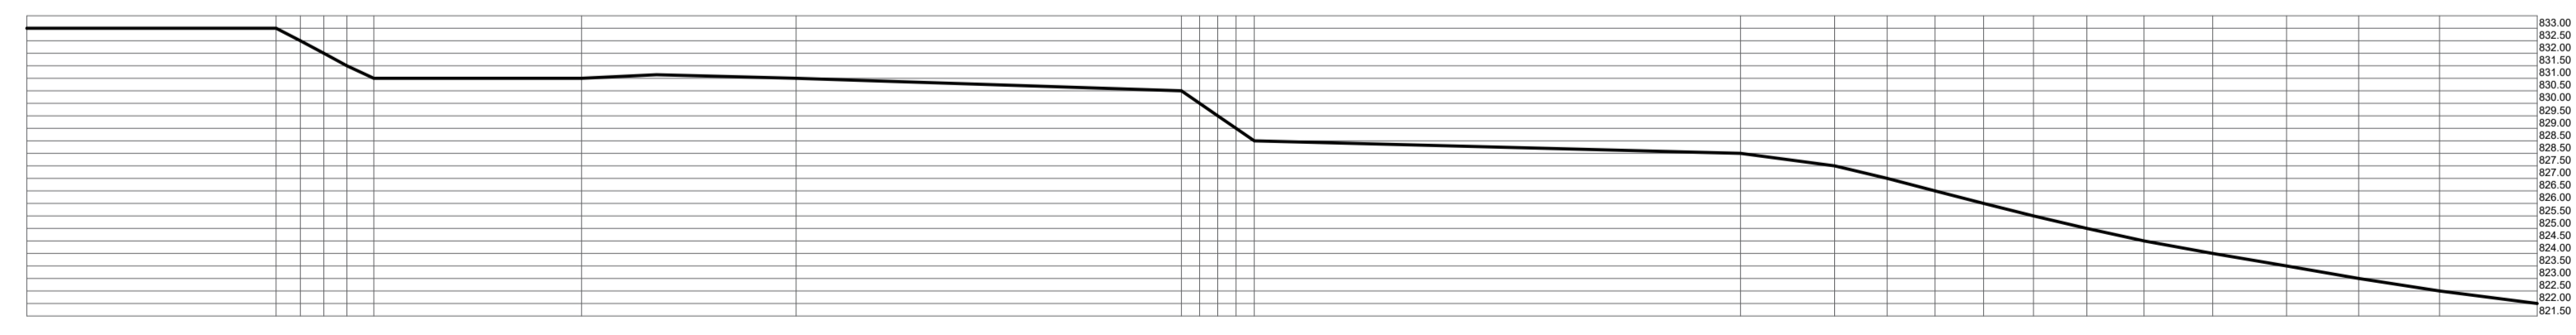

A

LOCALIZAÇÃO NO MAPA DE PATÓ BRANCO  
SEM ESCALA

PLANTA COM CURVAS ORIGINAIS  
ESCALA: 1/500

PLANTA DE DEMOLIÇÃO / PLANTA COM CURVAS RETIFICADAS  
ESCALA: 1/500

B

PERFIL COM CURVAS ORIGINAIS  
ESCALA: 1/250

PERFIL COM CURVAS RETIFICADAS  
ESCALA: 1/250

		CARIMBOS P.M.P.B SECRETARIA DE PLANEJAMENTO URBANO E SAÚDE PÚBLICA	
<b>OBRA:</b> PROJETO MEU CAMPINHO - BAIRRO VENEZA		ÁREA TOTAL: 4838,98 m <sup>2</sup>	ESCALA: Indicada
<b>ESPECIFICAÇÃO:</b> Plantas de demolição Plantas com curvas retificadas e originais / cortes		DATA: 16/03/2022	DESENHO: Fátima Bruch
AUTOR DO PROJETO ARQUITETO E URBANISTA: Eduardo Bruch Ribeiro Cruze 4 13889-2	AUTOR DO PROJETO ARQUITETO E URBANISTA: Eduardo Bruch Ribeiro Cruze 4 13889-2	PROPRIETÁRIO: Município de Pató Branco 16.895.548/0001-04	FOLHA: A 01/03
CADERNO: 01	DATA: 16/03/2022	ATIVIDADE: Projeto para o novo bairro Veneza Atividade para implantação	SÍMBOLO: 01.020 - REAL. 1.836
SÍMBOLO: 01		DATA: 16/03/2022	SÍMBOLO: 01.020 - REAL. 1.836
SÍMBOLO: 01			