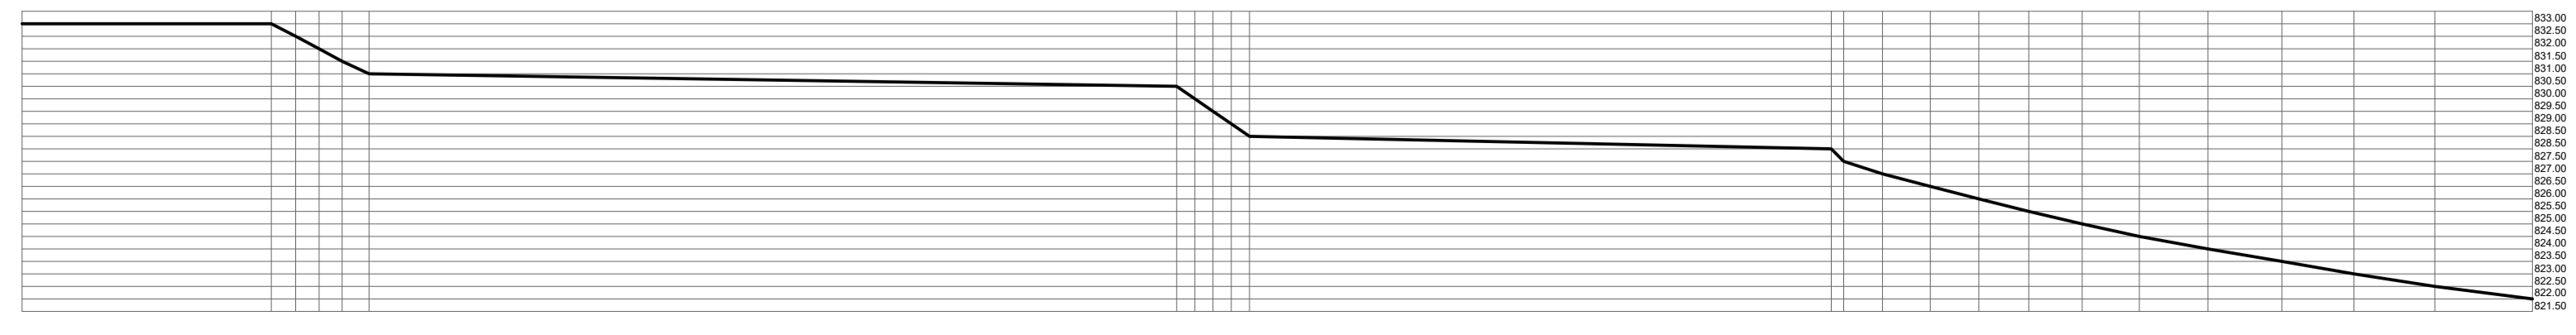

A

LOCALIZAÇÃO NO MAPA DE PATÓ BRANCO  
SEM ESCALA

PLANTA COM CURVAS ORIGINAIS  
ESCALA: 1/500

PLANTA DE DEMOLIÇÃO / PLANTA COM CURVAS RETIFICADAS  
ESCALA: 1/500

B

PERFIL COM CURVAS ORIGINAIS  
ESCALA: 1/250

PERFIL COM CURVAS RETIFICADAS  
ESCALA: 1/250

		CARIMBOS P.M.P.B SECRETARIA DE PLANEJAMENTO URBANO E SAÚDE PÚBLICA	
<b>OBRA:</b> PROJETO MEU CAMPINHO - BAIRRO VENEZA		ÁREA TOTAL: 4838,98 m <sup>2</sup>	ESCALA: Indicada
<b>ESPECIFICAÇÃO:</b> Plantas de demolição Plantas com curvas retificadas e originais / cortes		DATA: 16/03/2022	DESENHO: Fátima Bruch
AUTOR DO PROJETO ARQUITETO E URBANISTA: Eduardo Bruch Ribeiro Cruze 4 13889-2	AUTOR DO PROJETO ARQUITETO E URBANISTA: Eduardo Bruch Ribeiro Cruze 4 13889-2	PROPRIETÁRIO: Município de Pató Branco 16.895.548/0001-04	FOLHA: A 01/03
CADERNO: 01	DATA: 16/03/2022	ATIVIDADE: Projeto para o novo bairro Veneza Atividade para implantação	SÍMBOLO: 01.020 - REAL. 1.836
SÍMBOLO: 01		DATA: 16/03/2022	SÍMBOLO: 01.020 - REAL. 1.836
SÍMBOLO: 01			