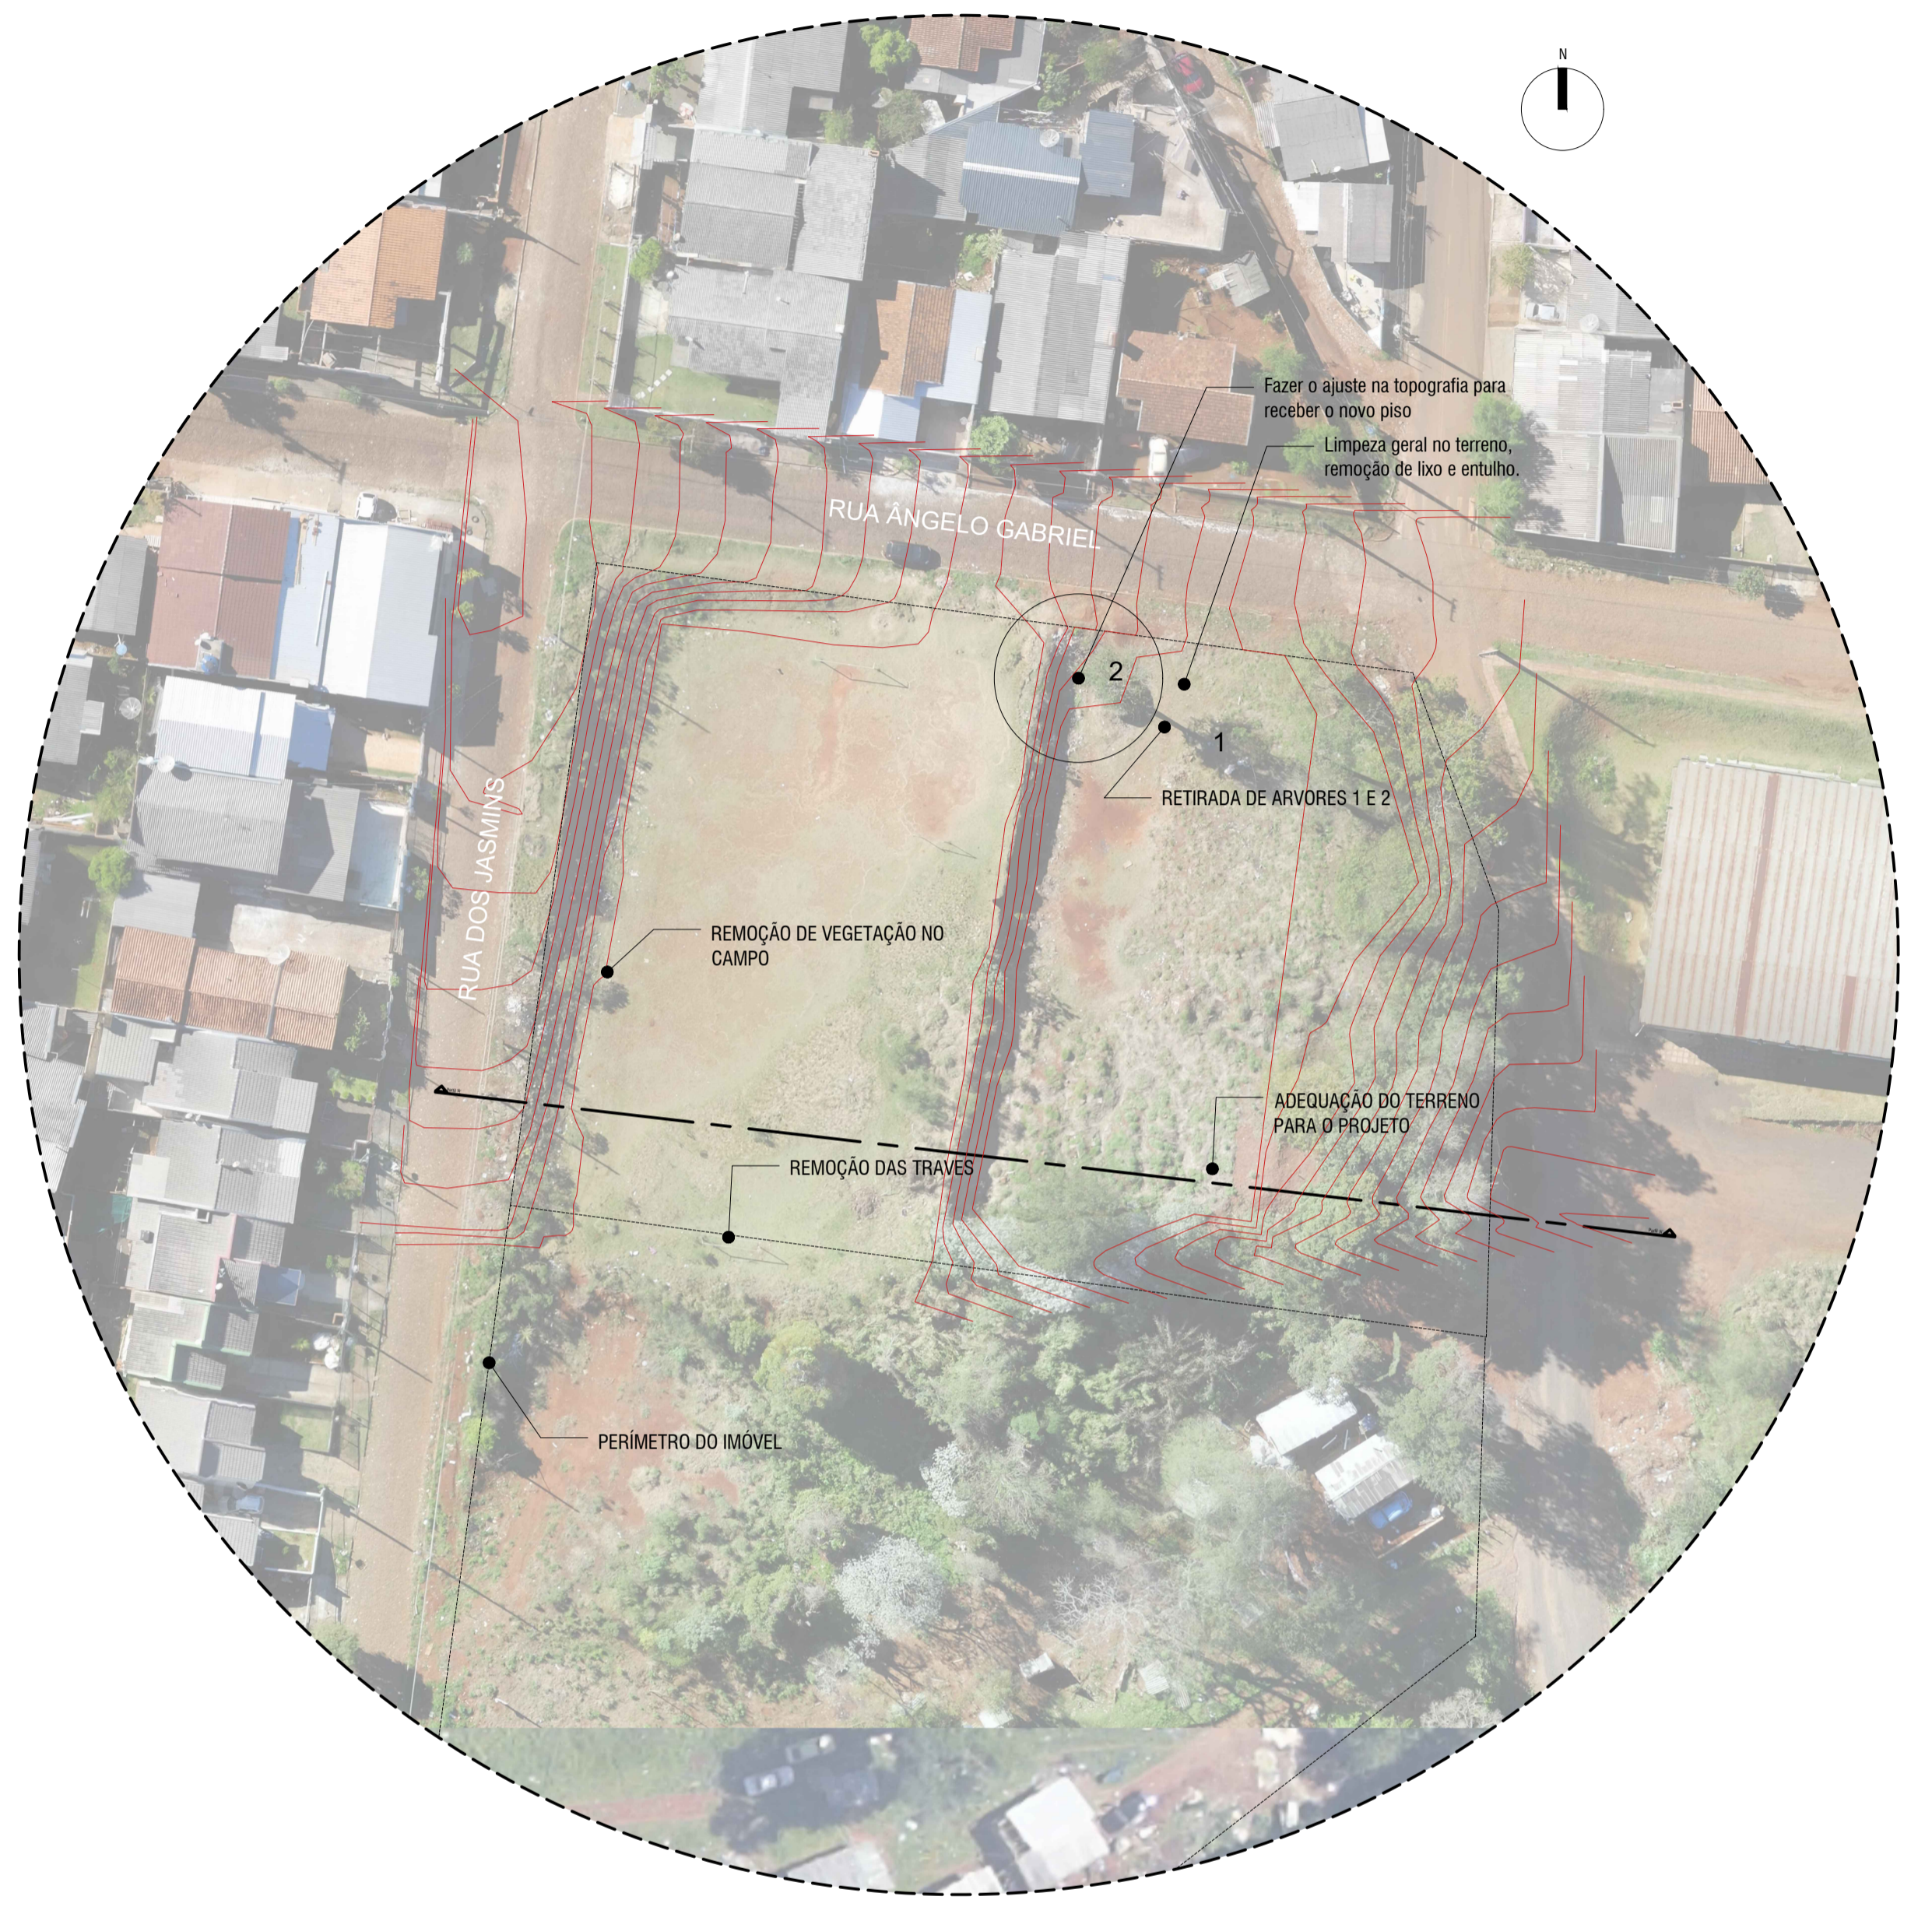

A

LOCALIZAÇÃO NO MAPA DE PATÓ BRANCO  
SEM ESCALA

PLANTA COM CURVAS ORIGINAIS  
ESCALA: 1/500

PLANTA DE DEMOLIÇÃO / PLANTA COM CURVAS RETIFICADAS  
ESCALA: 1/500

B

PERFIL COM CURVAS ORIGINAIS  
ESCALA: 1/250

PERFIL COM CURVAS RETIFICADAS  
ESCALA: 1/250

		CARIMBOS P.M.P.B SECRETARIA DE PLANEJAMENTO URBANO E SAÚDE PÚBLICA	
<b>OBRA:</b> PROJETO MEU CAMPINHO - BAIRRO VENEZA		ÁREA TOTAL: 4838,98 m <sup>2</sup>	ESCALA: Indicada
<b>ESPECIFICAÇÃO:</b> Plantas de demolição Plantas com curvas retificadas e originais / cortes		DATA: 16/03/2022	DESENHO: Fátima Bruch
AUTOR DO PROJETO ARQUITETO E URBANISTA: Eduardo Bruch Ribeiro Cruze 4 13889-2	AUTOR DO PROJETO ARQUITETO E URBANISTA: Eduardo Bruch Ribeiro Cruze 4 13889-2	PROPRIETÁRIO: Município de Pató Branco 16.895.548/0001-04	FOLHA: A 01/03
CADERNO: 01	DATA: 16/03/2022	ATIVIDADE: Projeto para o novo bairro Veneza Atividade para implantação	SÍMBOLO: 01.020 - REAL. 1.836
SÍMBOLO: 01		DATA: 16/03/2022	SÍMBOLO: 01.020 - REAL. 1.836
SÍMBOLO: 01			