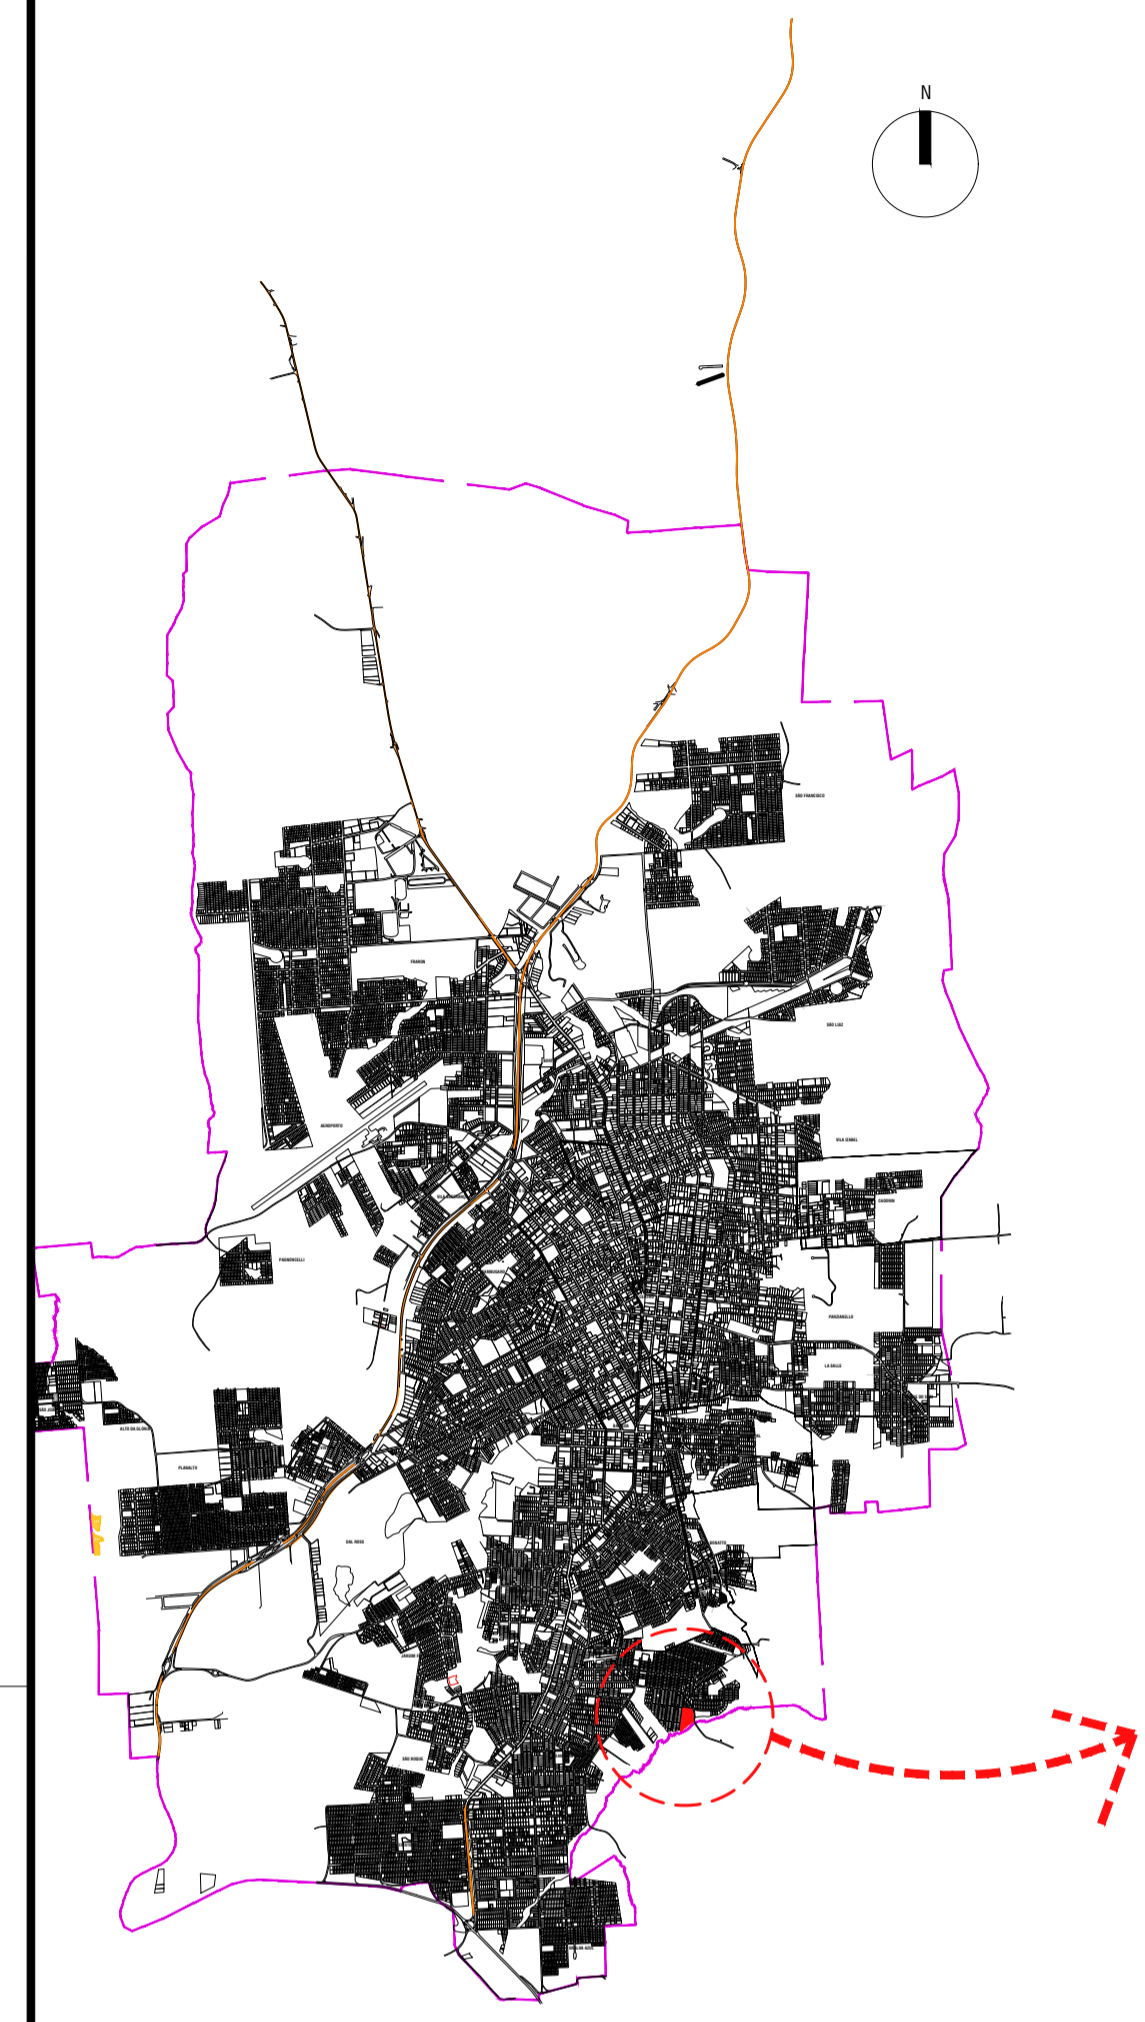

A

LOCALIZAÇÃO NO MAPA DE PATÓ BRANCO  
SEM ESCALA

PLANTA COM CURVAS ORIGINAIS  
ESCALA: 1/500

PLANTA DE DEMOLIÇÃO / PLANTA COM CURVAS RETIFICADAS  
ESCALA: 1/500

B

PERFIL COM CURVAS ORIGINAIS  
ESCALA: 1/250

PERFIL COM CURVAS RETIFICADAS  
ESCALA: 1/250

		CARIMBOS P.M.P.B SECRETARIA DE PLANEJAMENTO URBANO E SAÚDE PÚBLICA	
<b>OBRA:</b> PROJETO MEU CAMPINHO - BAIRRO VENEZA		ÁREA TOTAL: 4838,98 m <sup>2</sup>	ESCALA: Indicada
<b>ESPECIFICAÇÃO:</b> Plantas de demolição Plantas com curvas retificadas e originais / cortes		DATA: 16/03/2022	DESENHO: Fátima Bruch
AUTOR DO PROJETO ARQUITETO E URBANISTA: Eduardo Bruch Ribeiro Cruze 4 13889-2	AUTOR DO PROJETO ARQUITETO E URBANISTA: Eduardo Bruch Ribeiro Cruze 4 13889-2	PROPRIETÁRIO: Município de Pató Branco 16.895.548/0001-04	FOLHA: A 01/03
CADERNO: 01	DATA: 16/03/2022	ATIVIDADE: Projeto para o novo bairro Veneza Atividade para implantação	SÍMBOLO: 01.020 - REAL. 1.836
SÍMBOLO: 01		DATA: 16/03/2022	SÍMBOLO: 01.020 - REAL. 1.836
SÍMBOLO: 01			