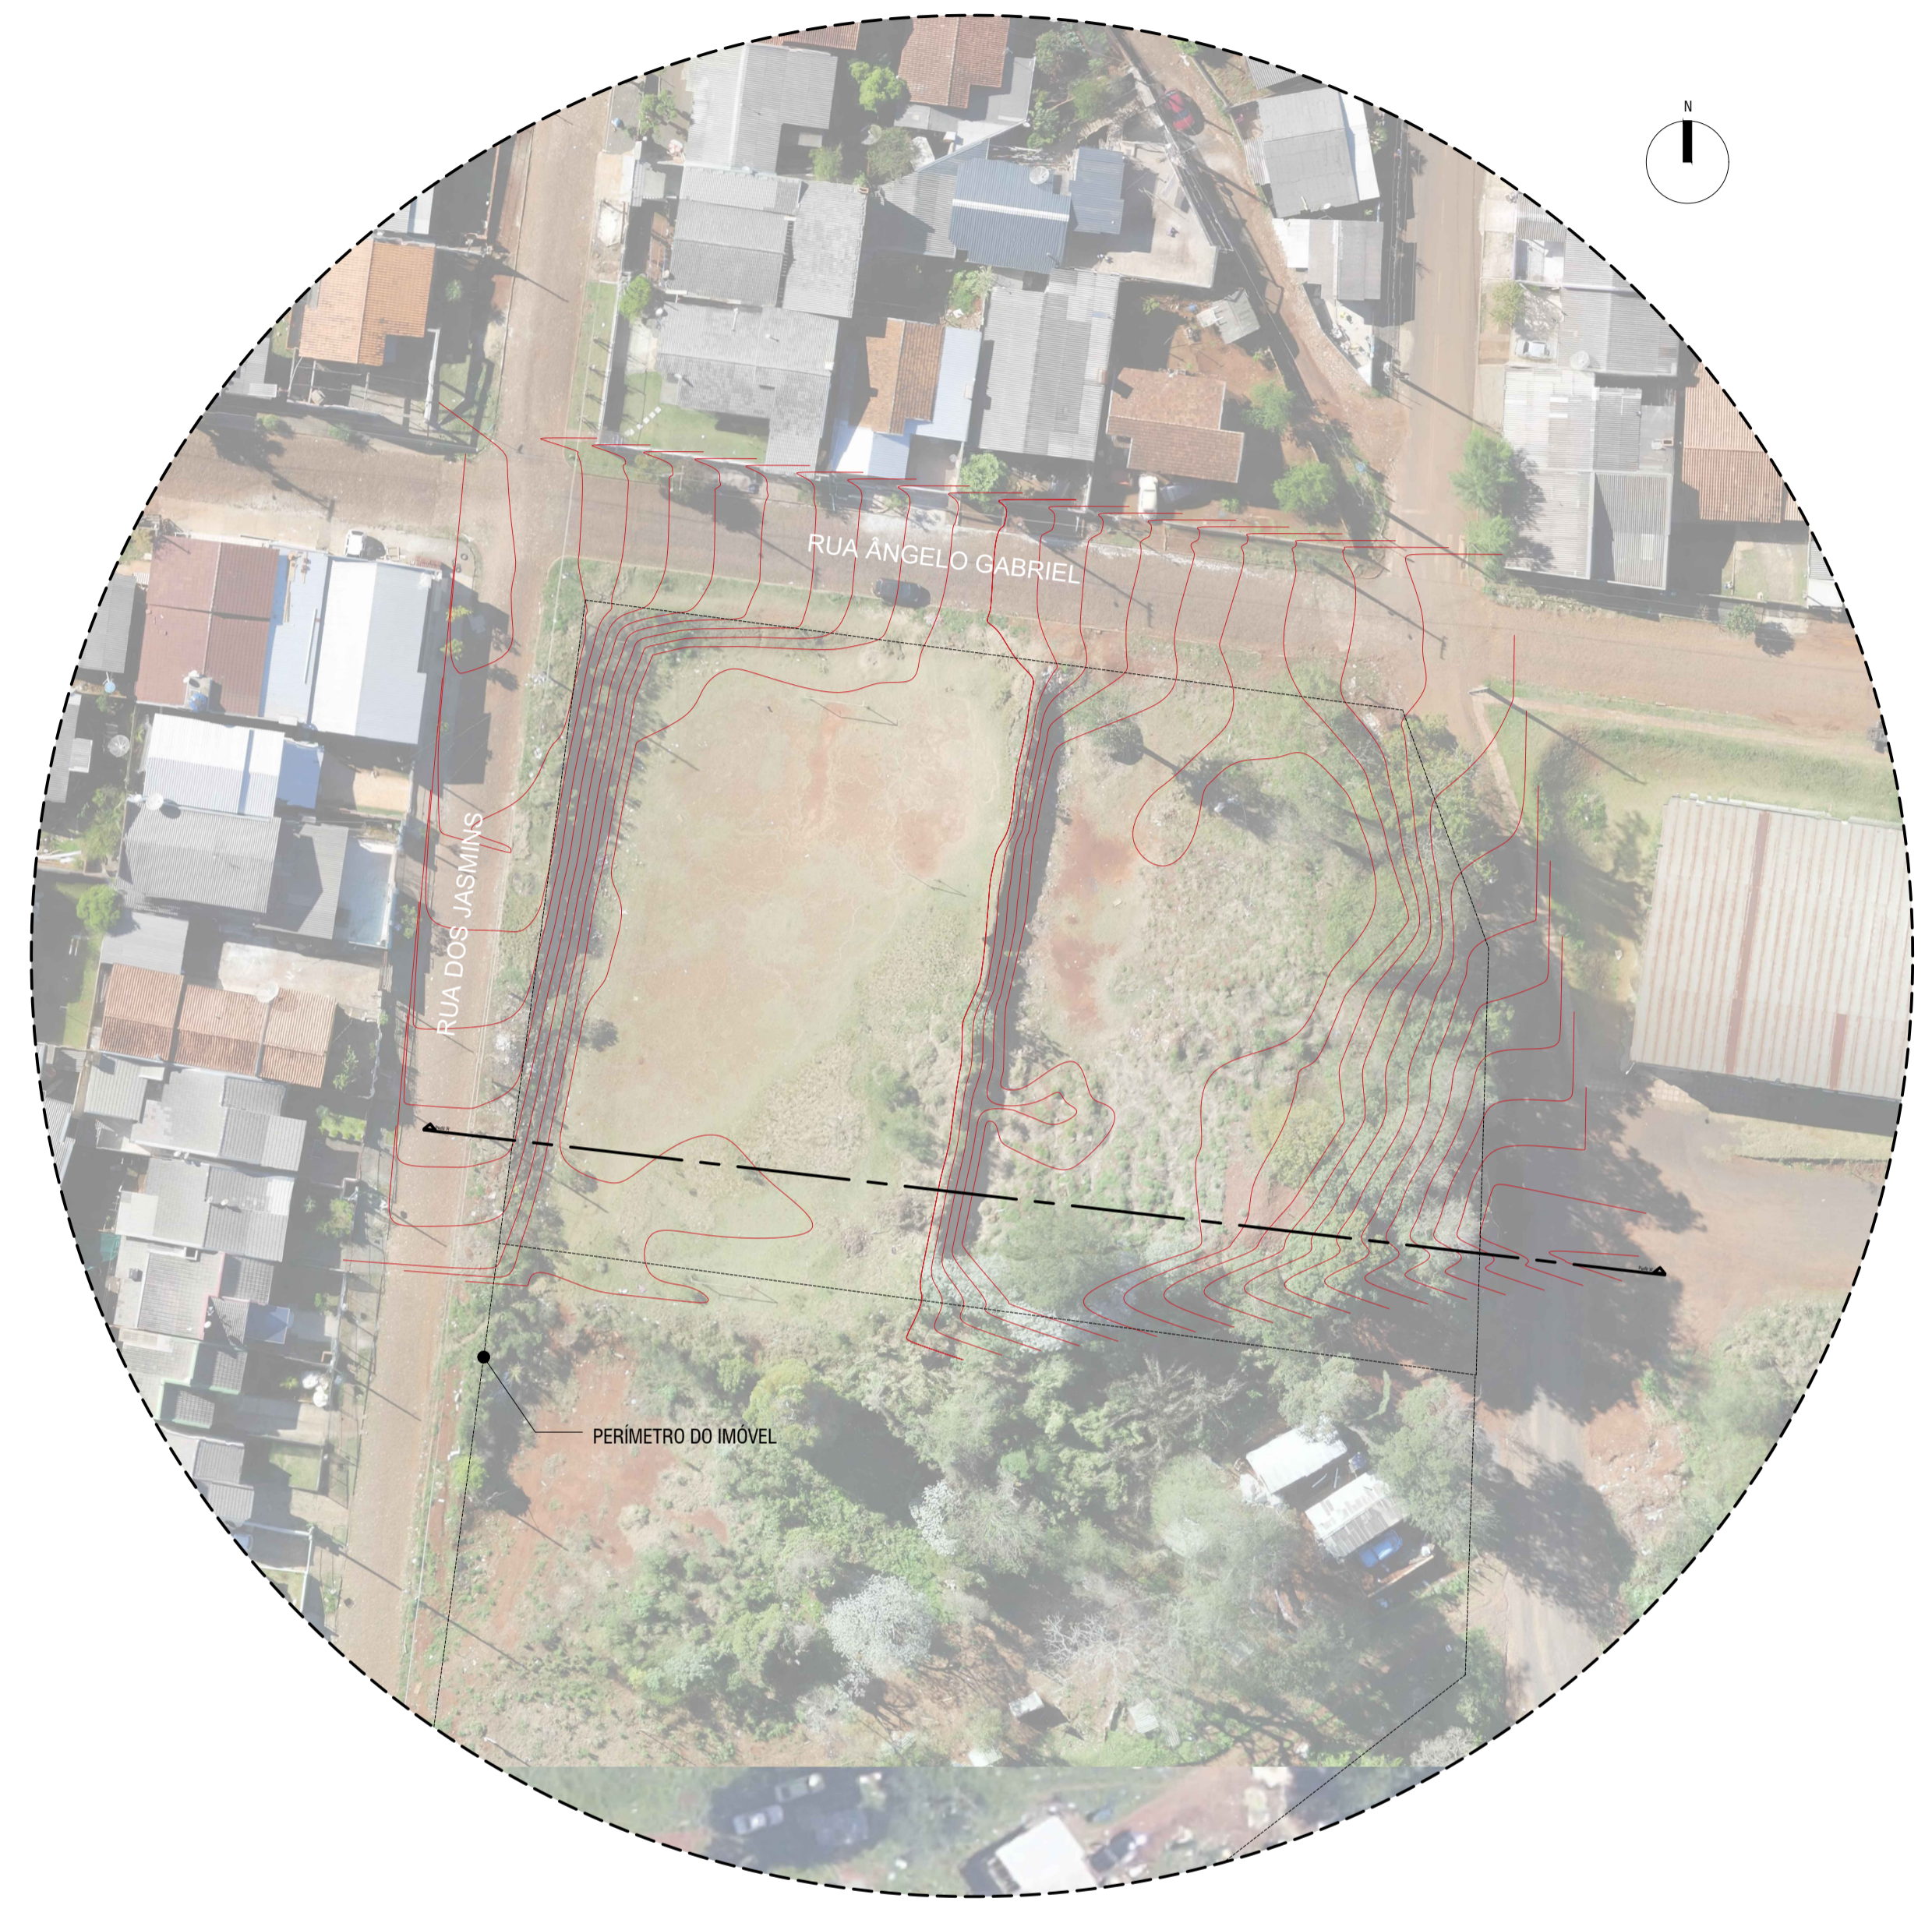

A

LOCALIZAÇÃO NO MAPA DE PATÓ BRANCO  
SEM ESCALA

PLANTA COM CURVAS ORIGINAIS  
ESCALA: 1/500

PLANTA DE DEMOLIÇÃO / PLANTA COM CURVAS RETIFICADAS  
ESCALA: 1/500

B

PERFIL COM CURVAS ORIGINAIS  
ESCALA: 1/250

PERFIL COM CURVAS RETIFICADAS  
ESCALA: 1/250

		CARIMBOS P.M.P.B SECRETARIA DE PLANEJAMENTO URBANO E SAÚDE PÚBLICA	
<b>OBRA:</b> PROJETO MEU CAMPINHO - BAIRRO VENEZA		ÁREA TOTAL: 4838,98 m <sup>2</sup>	ESCALA: Indicada
<b>ESPECIFICAÇÃO:</b> Plantas de demolição Plantas com curvas retificadas e originais / cortes		DATA: 16/03/2022	DESENHO: Fátima Bruch
AUTOR DO PROJETO ARQUITETO E URBANISTA: Eduardo Bruch Ribeiro Cruze 4 13889-2	AUTOR DO PROJETO ARQUITETO E URBANISTA: Eduardo Bruch Ribeiro Cruze 4 13889-2	PROPRIETÁRIO: Município de Pató Branco 16.895.548/0001-04	FOLHA: A 01/03
CADERNO: 01	DATA: 16/03/2022	ATIVIDADE: Projeto para o novo bairro Veneza Atividade para implantação	SÍMBOLO: 01.020 - REAL. 1.836
SÍMBOLO: 01		DATA: 16/03/2022	SÍMBOLO: 01.020 - REAL. 1.836
SÍMBOLO: 01			