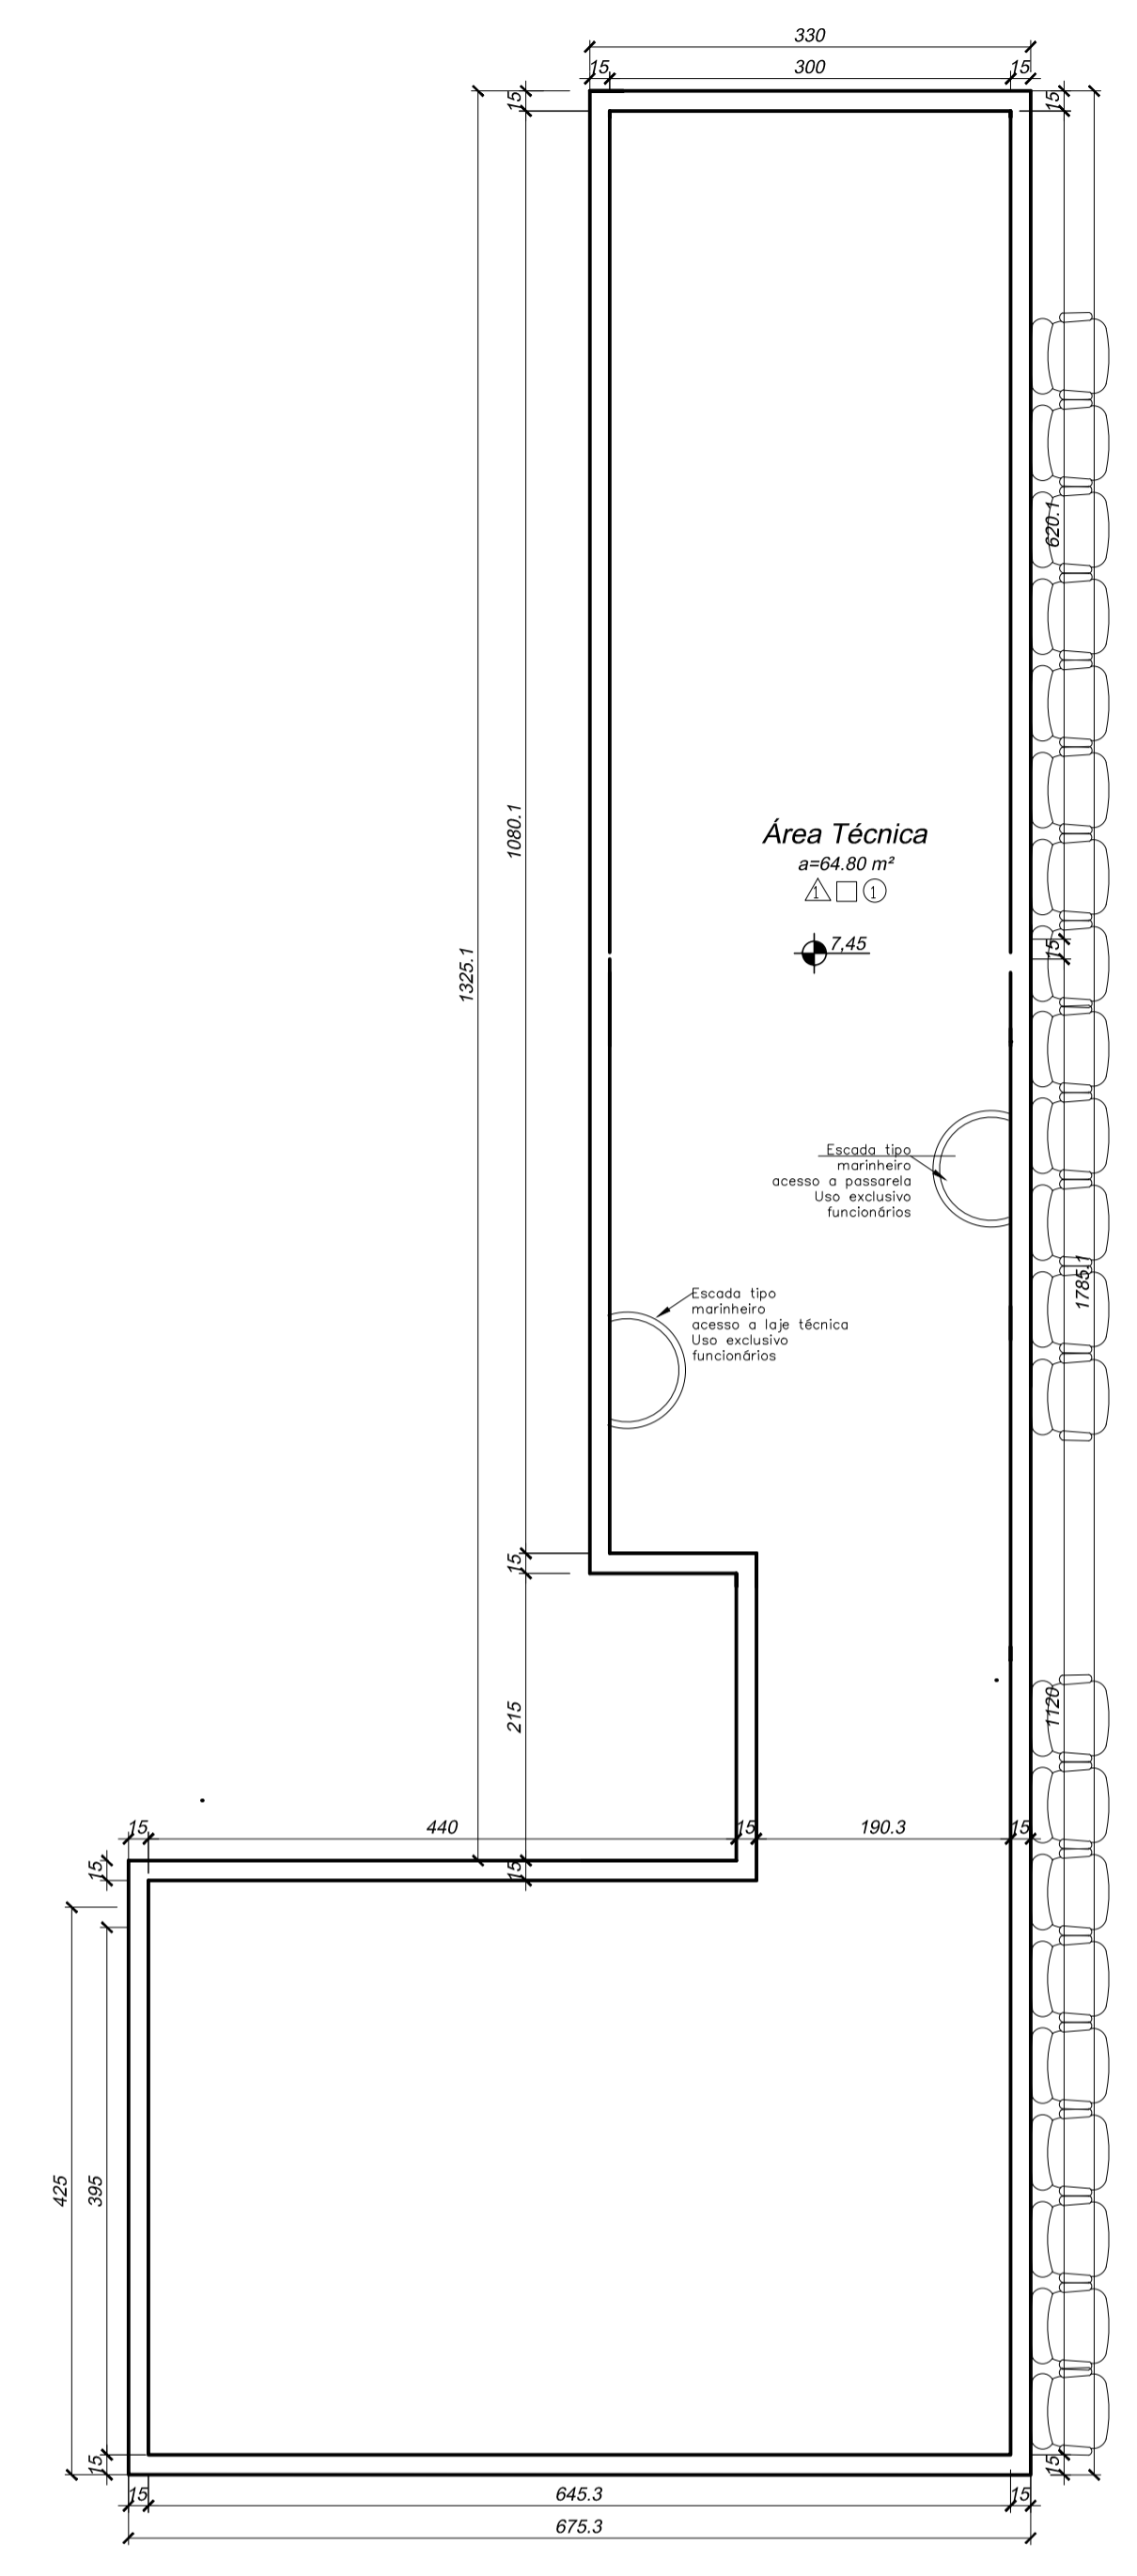

Planta baixa Térreo
Escala: 1/750

Planta Casa de som
Escala: 1/50

OBSERVAÇÕES GERAIS

- AS COTAS SÃO EM CENTÍMETROS E OS NÍVEIS EM METROS.
- SOLICITAR INCENTIVO TRIBUTÁRIO CONFORME LEIS 2.464/2005 e 3.294/2009
- TODOS OS DESENHOS ESTÃO PROTEGIDOS PELA LEI DE DIREITOS AUTORAIS - LEI 9.610/1998
- NO CASO DE DÚVIDAS CONSULTAR OS PROFISSIONAIS.
- VERIFICAR MEDIDAS NA OBRA.

		OBRA: Teatro Municipal Naura Rigon	
ESPECIFICAÇÃO: Planta Baixa Pavimento Térreo - Localização - Planta baixa área de som		ÁREA TOTAL: 2.164,55 m²	ESCALA: Indicada
DATA: 08/12/2018		DESENHO: Rigoni	
PROJETO: AUTOR DO PROJETO ARQUITETO E URBANISTA: Emanuel Carlos Michel A 40887-0		PROPRIETÁRIO: Município de Pató Branco CPF: 16.060.448/0001-04	
AUTORIZADO: Ronaldo Luiz Amante Filho A 40887-0		APROVADO: A 40887-0	
QUANTIDADE: 10	DATA: 08/12/18	TÍTULO: TERCEIRO DA OBRA	Nº: 02/06
VERSÃO: 1.0	DATA: 08/12/18	ALTERAÇÃO: 	DESENHO: