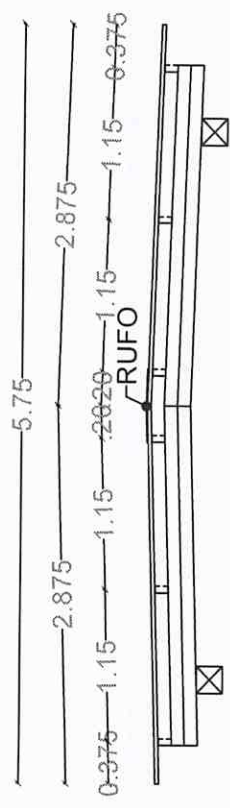

DETALHE 01

DETALHE 02

DETALHE 01

Mun. de Pato Branco	
Arquitetura	
Projeto de reforma do gesso de esquadro e pintura da Escola e CMEI Cármen	
Frandia 0306 - Detalhes 01 e 02	
Proprietário:	<i>[Signature]</i>
Projeto:	<i>[Signature]</i>
A1	
Des/2021