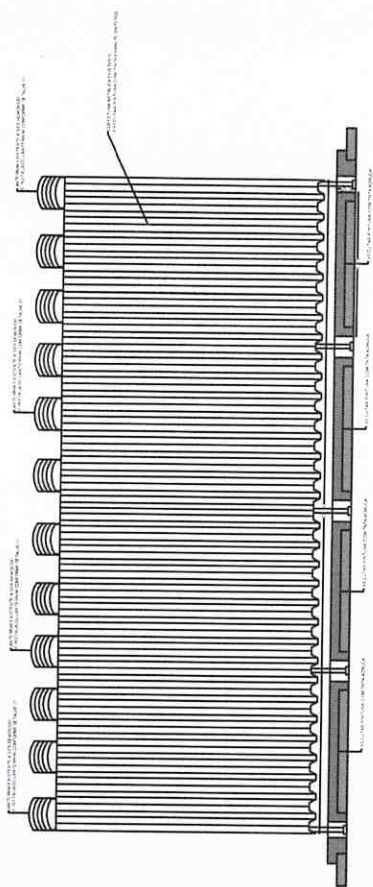

Mun. de Pato Branco
 A1
 itações

Chav. Reforma do ginásio de esporte e pintura da Escola e CMEI CAC
 Prancha 01/06 - Fachada Frontal e Lateral

Proprietário:
 PROMITÁRIO

02/07/2021

ESTRUTURA EXISTENTE
FACHADA LATERAL

ESTRUTURA FUTURA
FACHADA LATERAL

ESTRUTURA EXISTENTE
FACHADA FRONTAL

ESTRUTURA FUTURA
FACHADA FRONTAL

Mur. de Tijolo Branco

Reformas e Melhorias

Proprietário: *[Signature]*

Outra: Reforma do gesso de suporte e pintura da Escola e Chancelaria
França 02/05 - Estrutura Met. a ser removida e executada