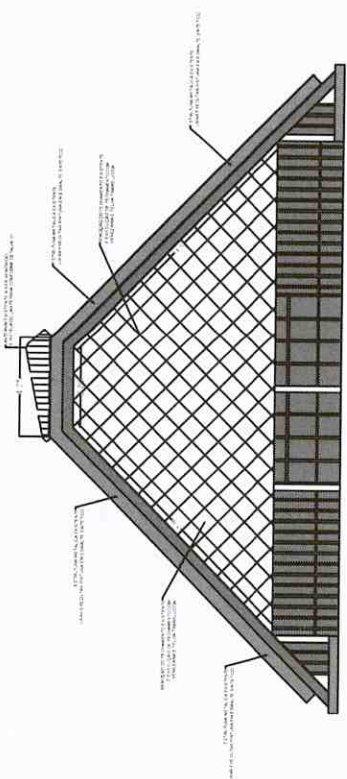

Mun. de Pato Branco
 A1
 itações

Chav. Reforma do ginásio de esporte e pintura da Escola e CMEI CAC
 Prancha 01/06 - Fachada Frontal e Lateral

Proprietário:
 PROMITÁRIO

02/07/2021

ESTRUTURA EXISTENTE
FACHADA LATERAL

ESTRUTURA FUTURA
FACHADA LATERAL

ESTRUTURA EXISTENTE
FACHADA FRONTAL

ESTRUTURA FUTURA
FACHADA FRONTAL

Mur. de Tijolo Branco

Reformas e Melhorias

Proprietário: *[Signature]*

Outra: Reforma do gesso de suporte e pintura da Escola e Chancelaria
França 02/05 - Estrutura Met. a ser removida e executada

PROPRIETÁRIO

1A1

11/02/2021

DETALHE 01

DETALHE 02

DETALHE 01

Mun. de Pato Branco	
Arquitetura	
Projeto de reforma do gesso de esquadro e pintura da Escola e CMEI Cármen	
Frandia 0306 - Detalhes 01 e 02	
Proprietário:	<i>[Signature]</i>
Projeto:	<i>[Signature]</i>
A1	
Des/2021	