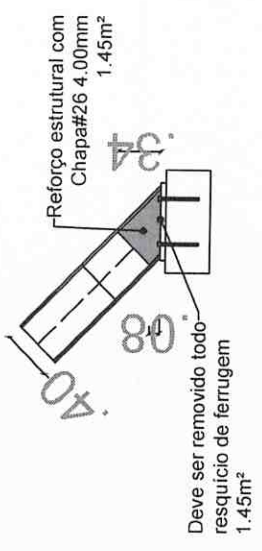

DETALHE 02

DETALHE 01

Mun. de Pato Branco	
Arquitetura	
Projeto de reforma do gesso de esquadro e pintura da Escola e CMEI Cármen	
Frandia 0306 - Detalhes 01 e 02	
Proprietário:	<i>[Signature]</i>
Projeto:	<i>[Signature]</i>
A1	
Des/2021