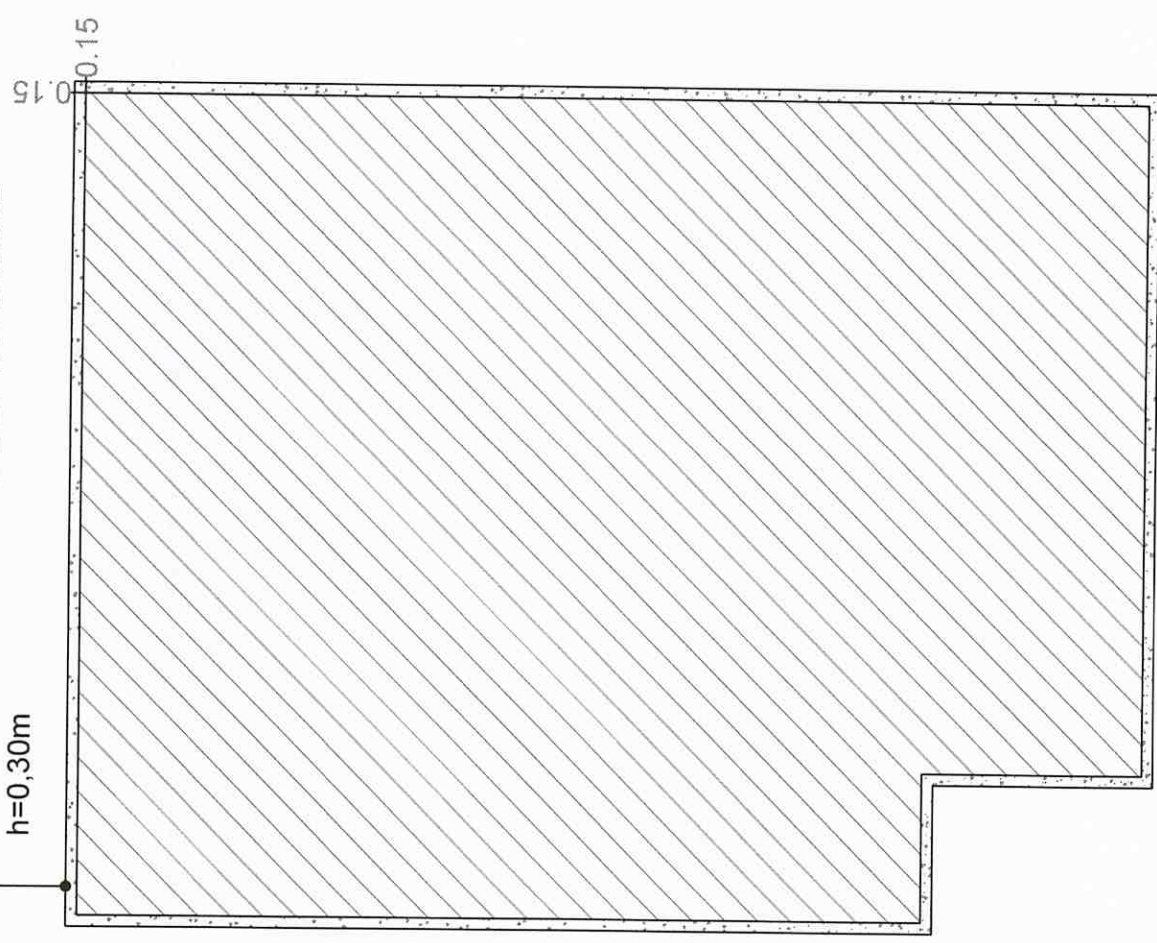

Mun. de Mato Branco
Licitações

Objeto: Reforma do ginásio de esporte e pintura at Escola e CMEI CMEI
Prancha 0406 - Mureta Playground

Proprietário: *[Signature]*
PROPRIETÁRIO

01

01/2021

EXECUTAR MURETA DE CONCRETO
EM TODO O PERÍMETRO DO PLAYGROUND
h=0,30m

DETALHE MURETA

2.00

9.00

MURETA PLAYGROUND

14.50

3.00

11.50