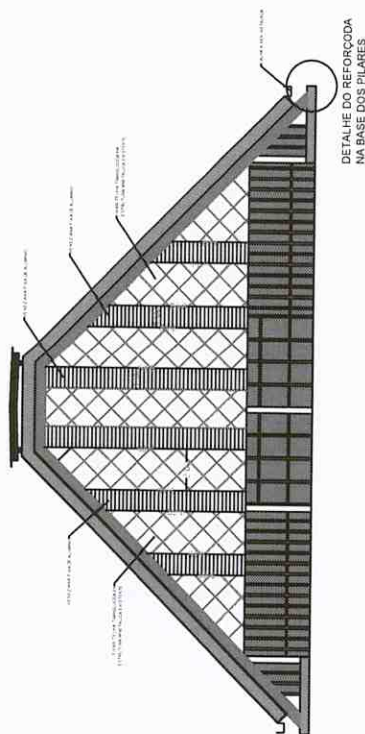

Mun. de Pato Branco
 A1
 itações

Chav. Reforma do ginásio de esporte e pintura da Escola e CMEI CAC
 Prancha 01/06 - Fachada Frontal e Lateral

Proprietário:
 PROMITÁRIO

02/07/2021

ESTRUTURA EXISTENTE
FACHADA LATERAL

ESTRUTURA FUTURA
FACHADA LATERAL

ESTRUTURA EXISTENTE
FACHADA FRONTAL

ESTRUTURA FUTURA
FACHADA FRONTAL

Mur. de Tijolo Branco

Reformas e Melhorias

Proprietário: *[Signature]*

Outra: Reforma do gesso de suporte e pintura da Escola e Chancelaria
França 02/05 - Estrutura Met. a ser removida e executada

PROPRIETÁRIO

1A1

11/02/2021

DETALHE 01

DETALHE 02

DETALHE 01

Mun. de Pato Branco	
Arquitetura	
Projeto de reforma do gesso de esquadro e pintura da Escola e CMEI Cármen	
Frandia 0306 - Detalhes 01 e 02	
Proprietário:	<i>[Signature]</i>
Projeto:	<i>[Signature]</i>
A1	
Des/2021	