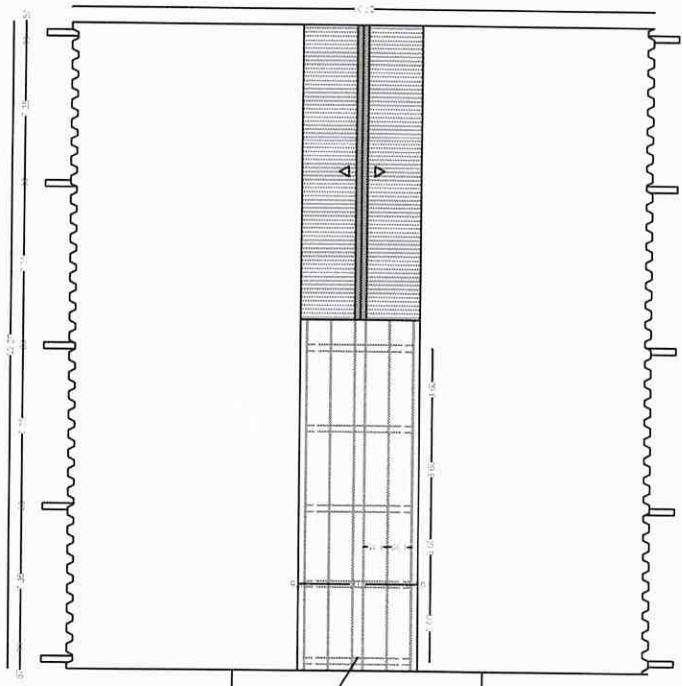

Mun. de Pato Branco
 A1
 itações

Chav. Reforma do ginásio de esporte e pintura da Escola e CMEI CAC
 Prancha 01/06 - Fachada Frontal e Lateral

Proprietário:
 PROMITÁRIO

02/07/2021

ESTRUTURA EXISTENTE
FACHADA LATERAL

ESTRUTURA FUTURA
FACHADA LATERAL

ESTRUTURA EXISTENTE
FACHADA FRONTAL

ESTRUTURA FUTURA
FACHADA FRONTAL

Mur. de Tijolo Branco

Reformas e Melhorias

Proprietário: *[Signature]*

Outra: Reforma do gesso de suporte e pintura da Escola e Chancelaria
França 02/05 - Estrutura Met. a ser removida e executada