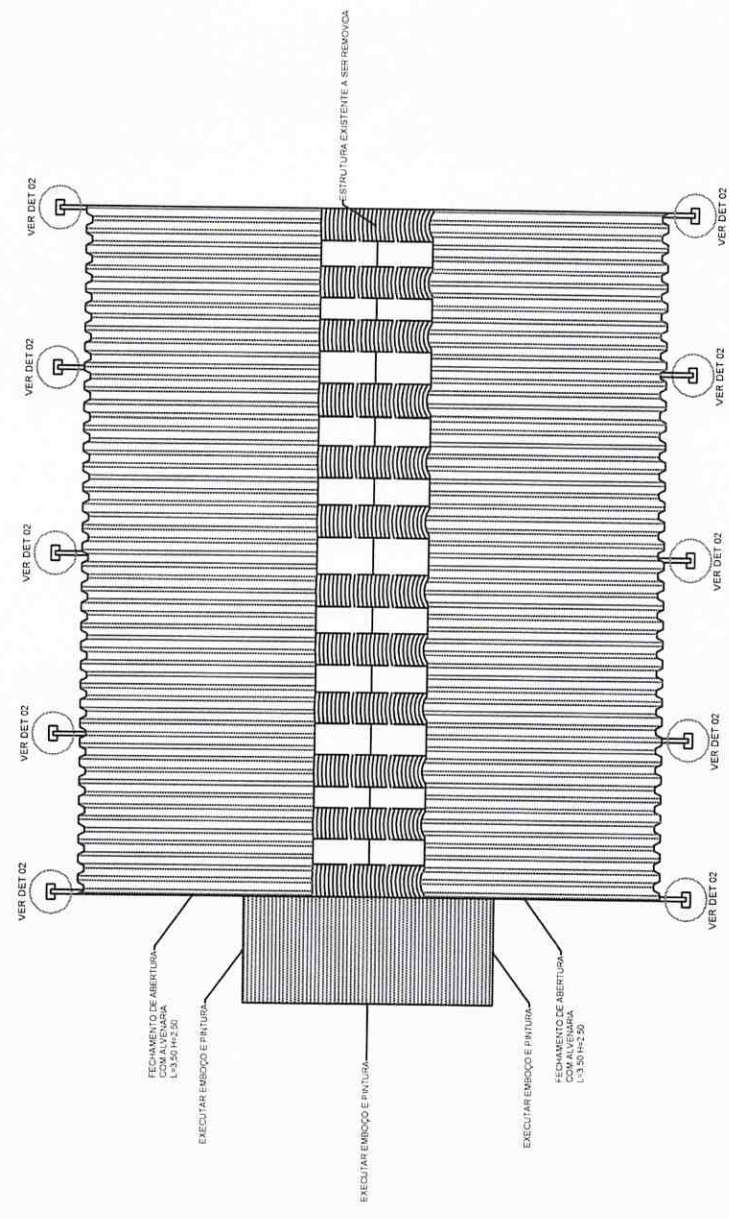

Mun. de Pato Branco
 A1
 itações

Chav. Reforma do ginásio de esporte e pintura da Escola e CMEI CAC
 Prancha 01/06 - Fachada Frontal e Lateral

Proprietário:
 PROMITÁRIO

02/07/2021

ESTRUTURA EXISTENTE
FACHADA LATERAL

ESTRUTURA FUTURA
FACHADA LATERAL

ESTRUTURA EXISTENTE
FACHADA FRONTAL

ESTRUTURA FUTURA
FACHADA FRONTAL

Mur. de Tijolo Branco

Reformas e Melhorias

Proprietário: *[Signature]*

Outra: Reforma do gesso de suporte e pintura da Escola e Chancelaria
França 02/05 - Estrutura Met. a ser removida e executada