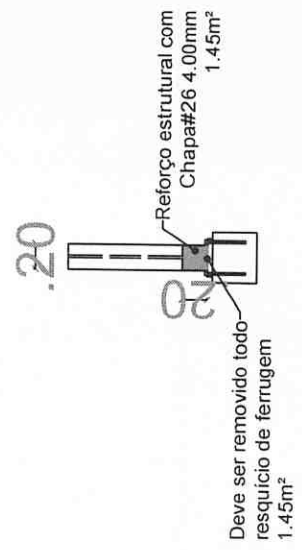

PROPRIETÁRIO

1A1

11/02/2021

DETALHE 01

DETALHE 02

DETALHE 01

Mun. de Pato Branco	
Arquitetura	
Projeto de reforma do gesso de esquadro e pintura da Escola e CMEI Cármen	
Frandia 0306 - Detalhes 01 e 02	
Proprietário:	<i>[Signature]</i>
Projeto:	<i>[Signature]</i>
A1	
Des/2021	