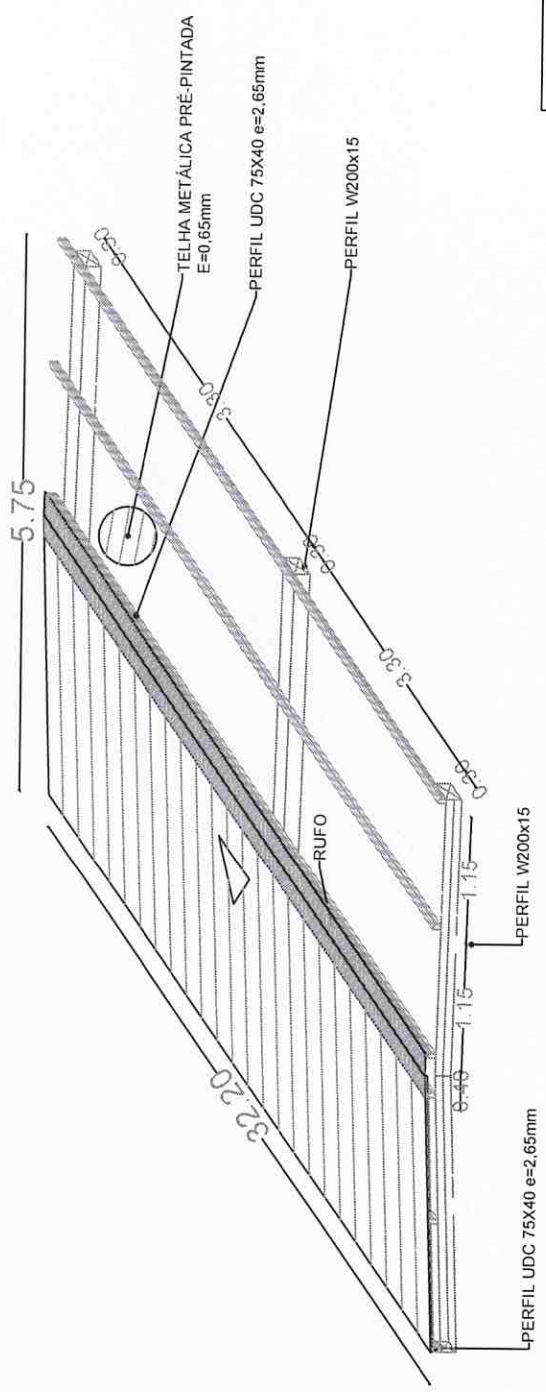

ESTRUTURA FUTURA
FACHADA LATERAL

ESTRUTURA EXISTENTE
FACHADA FRONTAL

ESTRUTURA FUTURA
FACHADA FRONTAL

Mur. de Tijolo Branco

Reformas e Melhorias

Proprietário: *[Signature]*

Outra: Reforma do gesso de suporte e pintura da Escola e Chancelaria
França 02/05 - Estrutura Met. a ser removida e executada

PROPRIETÁRIO

1A1

11/02/2021

DETALHE 01

DETALHE 02

DETALHE 01

Mun. de Pato Branco	
Arquitetura	
Projeto de reforma do gesso de esquadro e pintura da Escola e CMEI Cármen	
Frandia 0306 - Detalhes 01 e 02	
Proprietário:	<i>[Signature]</i>
Projeto:	<i>[Signature]</i>
A1	
Des/2021	