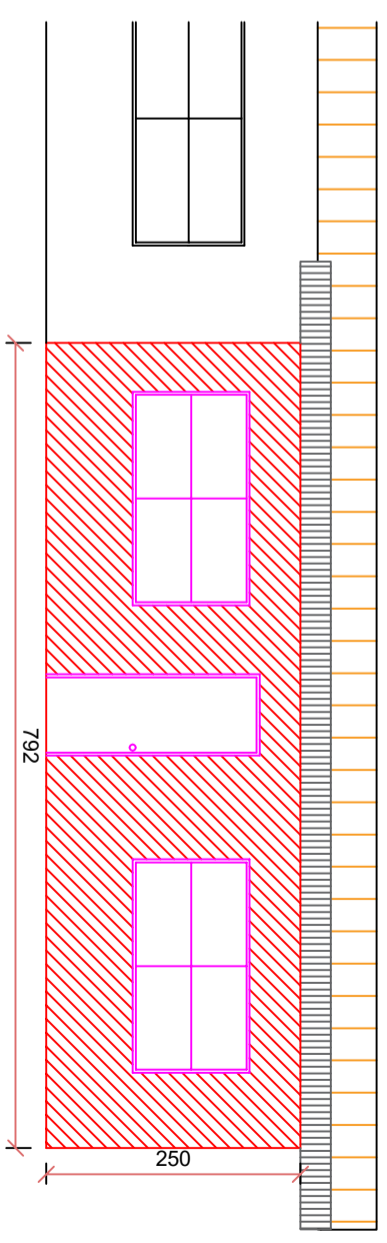

PLANTA BAIXA – REFORMA BRINQUEDOTECA

FACHADA FRONTAL

FACHADA LATERAL

PROPRIETÁRIO:	LOCAL:
PREFEITURA MUNICIPAL DE PATO BRANCO	PATO BRANCO
OBRA:	DATA:
AMPLIAÇÃO BRINQUEDOTECA – OLAVO BILAC	MAIO / 2021
ESPECIFICAÇÕES:	DESENHO:
PLANTA BAIXA, ELEVAÇÕES	MATHEUS
PRANCHA:	
PROPRIETÁRIO	
MATHEUS GONÇALVES FARIAS	
ENGENHEIRO CIVIL CREA PR 177098/D	
	01 / 01