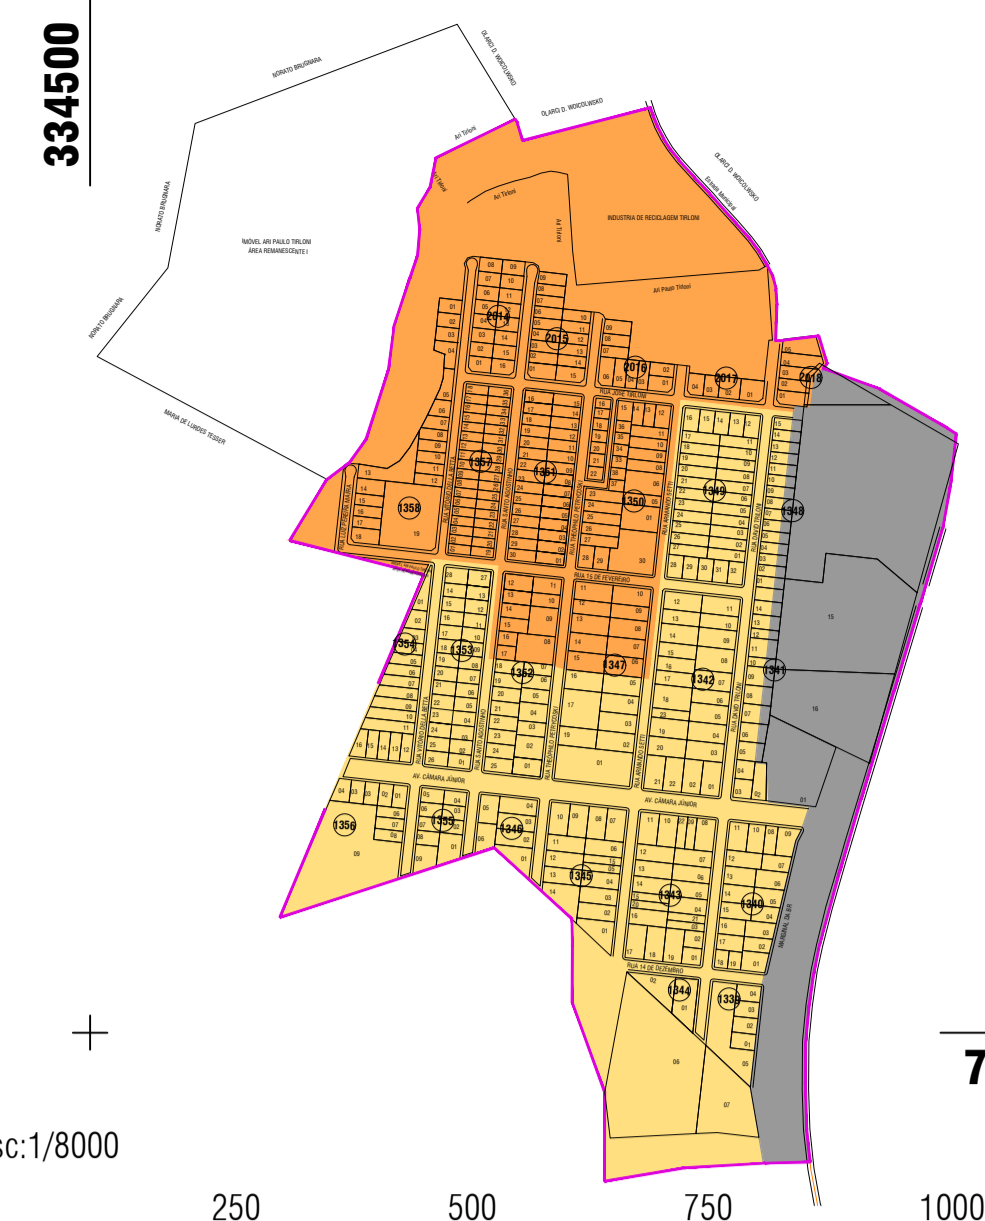

Esc: 1/11000
0 250 500 1000 1250

Esc: 1/8000
0 250 500 750 1000 1250

7103000

7103000

71000

71000

7000

7000

7097000

7097000

7095000

7095000

7093000

7093000

328500

330500

332500

334500

LEGENDA

- ZHC - Zona de Interesse Histórico Cultural
- ZCC - Zona Central Consolidada
- ZC1 - Zona de Expansão Central 1
- ZC2 - Zona de Expansão Central 2
- ZC3 - Zona de Expansão Central 3
- ZR1 - Zona Residencial 1
- ZR2 - Zona Residencial 2
- ZR3 - Zona Residencial 3
- ZR4 - Zona Residencial 4
- EE-SN - Eixo Estrutural Sul Norte
- ZI1 - Zona Industrial 1
- ZI2 - Zona Industrial 2
- ZIS - Zona Industrial e Serviços
- ZIT - Zona Institucional
- ZEX - Zona de Expansão Urbana
- ZEPAR - Zona Especial de Proteção de Aeródromo
- ZEIS-2
- Perímetro Urbano

MUNICÍPIO DE
PATO BRANCO
Secretaria de Planejamento Urbano